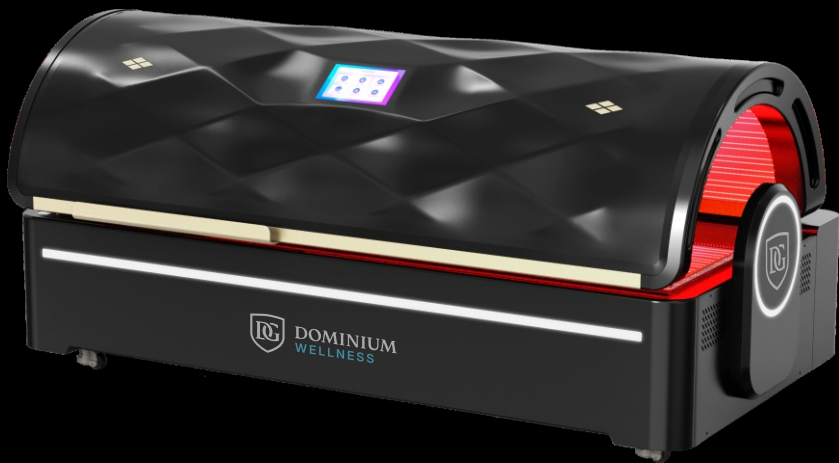

Specifikacije:

| | |
|-------------------------|--|
| Tip LED Dioda | Epistar diode LED |
| Vek trajanja | 100.000 sati |
| Broj LED dioda | 43.200 LED dioda |
| Ukupna snaga | 6000W |
| Spoljna kontrola | Bežično upravljanje padovima |
| Talasna dužina | Crveno svetlo: 633nm, 660nm NIR svetlo: 810nm, 850nm, 940nm |
| Veličina kreveta | D2300 x Š1260 x V1134 mm |
| Voltaža | 220-24V |

DWRB-Superior

Napredni sistem fotobiomodulacione terapije

Specifikacije:

| | |
|-------------------------|--|
| Tip LED Dioda | Epistar Diode LED |
| Vek trajanja | 100.000 sati |
| Broj LED dioda | 32.400 LED Dioda |
| Ukupna snaga | 4500W |
| Spoljna kontrola | Bežično upravljanje padovima |
| Talasna dužina | Crveno svetlo: 633nm, 660nm NIR svetlo: 810nm, 850nm, 940nm |
| Veličina kreveta | D2300 x Š1260 x V1134 mm |
| Voltaža | 220-24V |

Dostupne boje:

Ključne specifikacije:

5 unapred podešenih režima za trenutnu inicijaciju sesije

Velika veličina, savršena za veće osobe

Ravan dizajn, za lakši ulazak i izlazak

DWRB-Komfor

Kompaktna energija za zdravlje i blagostanje

Specifikacije:

| | |
|-------------------------|---|
| Tip LED Dioda | Sanan diode LED |
| Vek trajanja | 100.000 sati |
| Broj LED dioda | 13.680 LED dioda |
| Ukupna snaga | 1360W |
| Spoljna kontrola | Bežično upravljanje padovima |
| Talasna dužina | Crveno svetlo: 633nm, 660nm NIR svetlo: 810nm, 850nm |
| Veličina kreveta | D1987 x Š860 x V890mm |
| Voltaža | 110 - 240V |